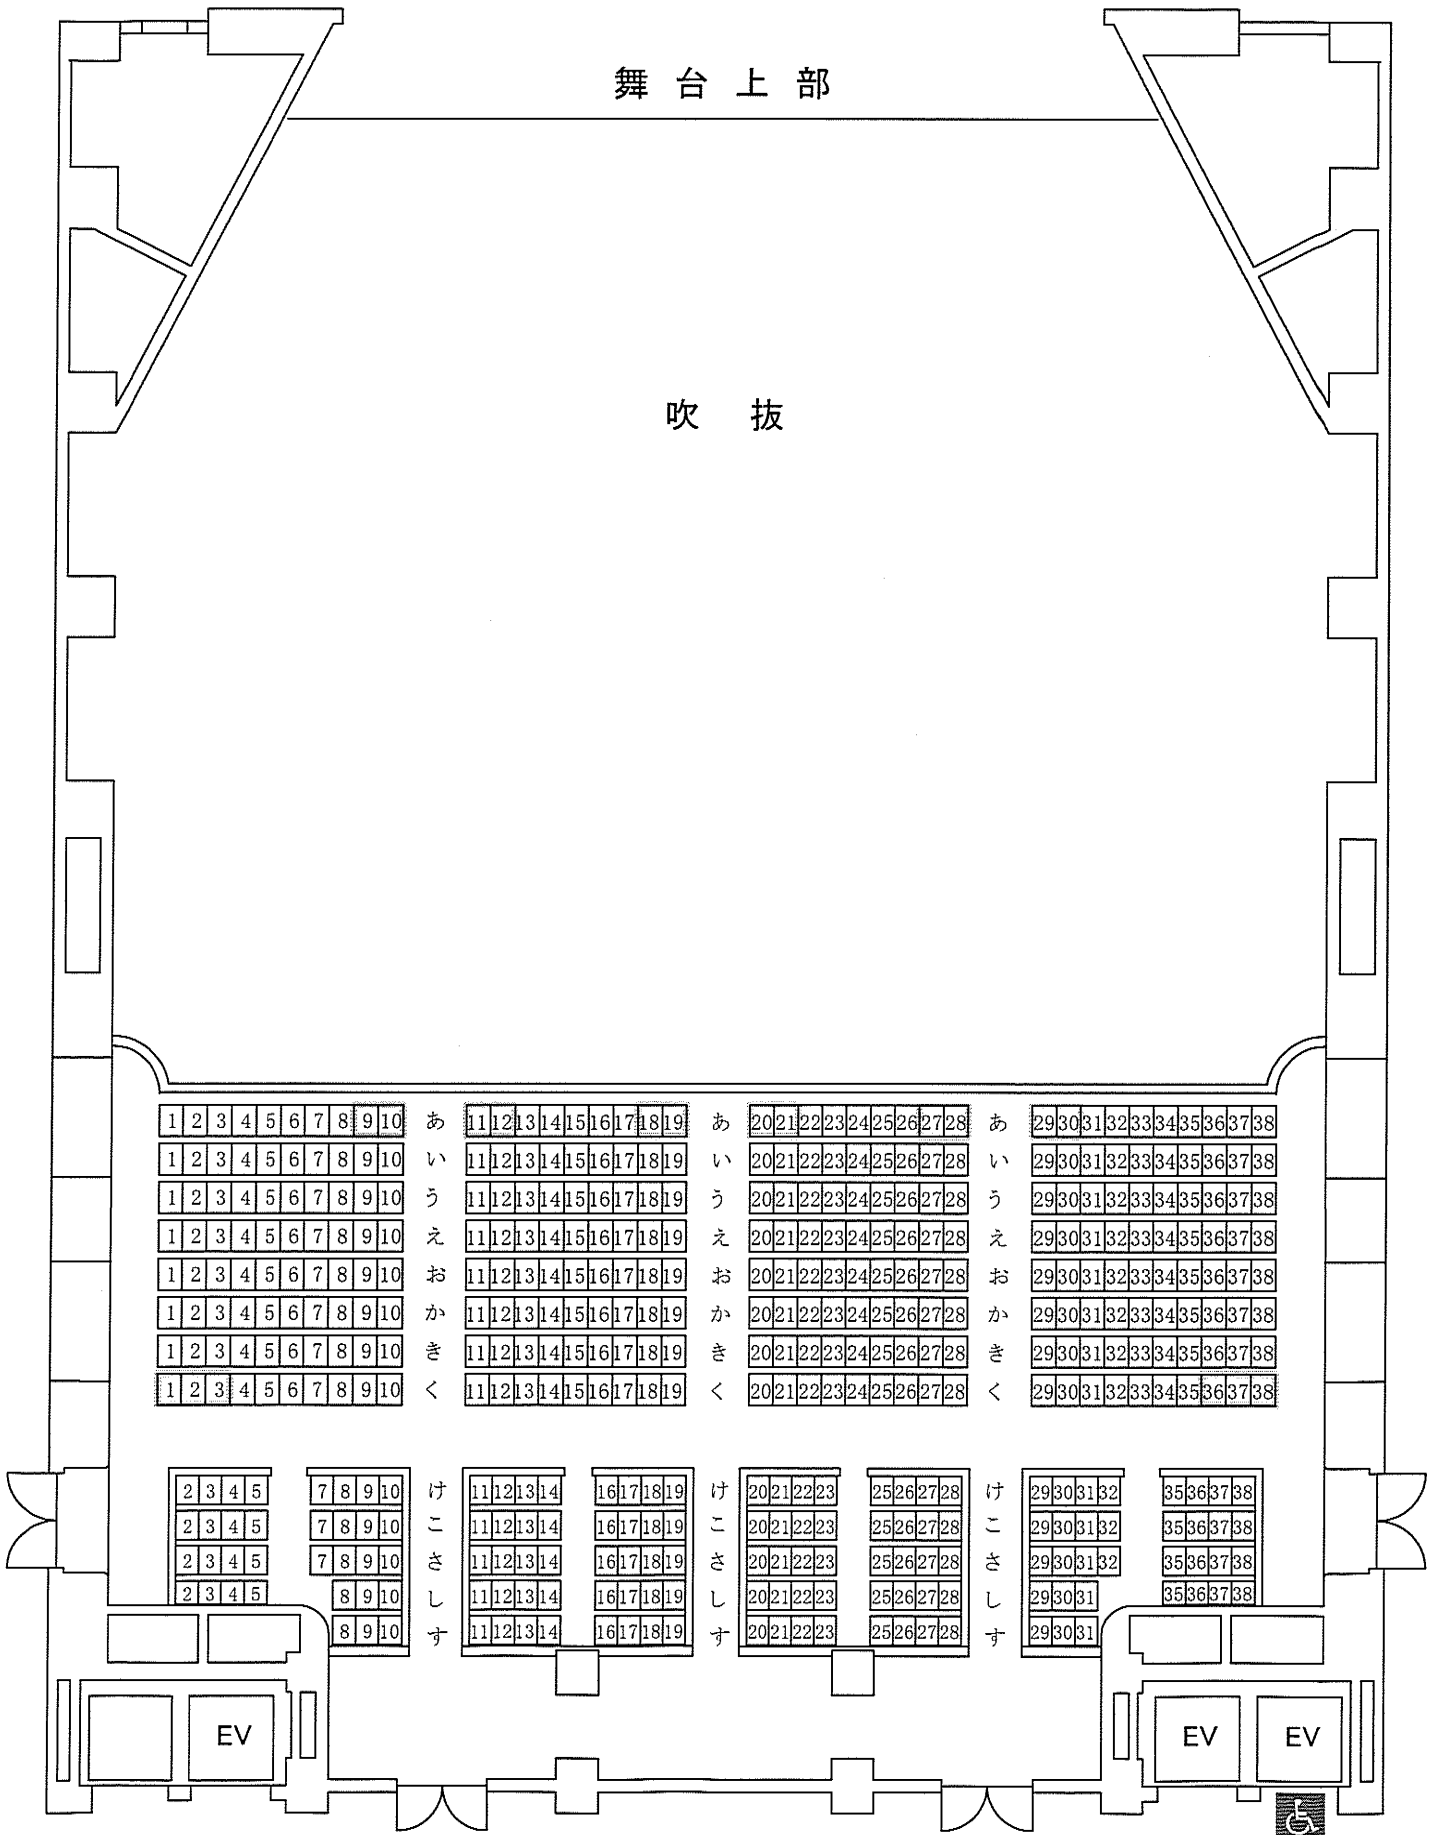

舞 台 上 部

吹 抜

公会堂三階座席

三階座席452席

座席取り外し可能箇所