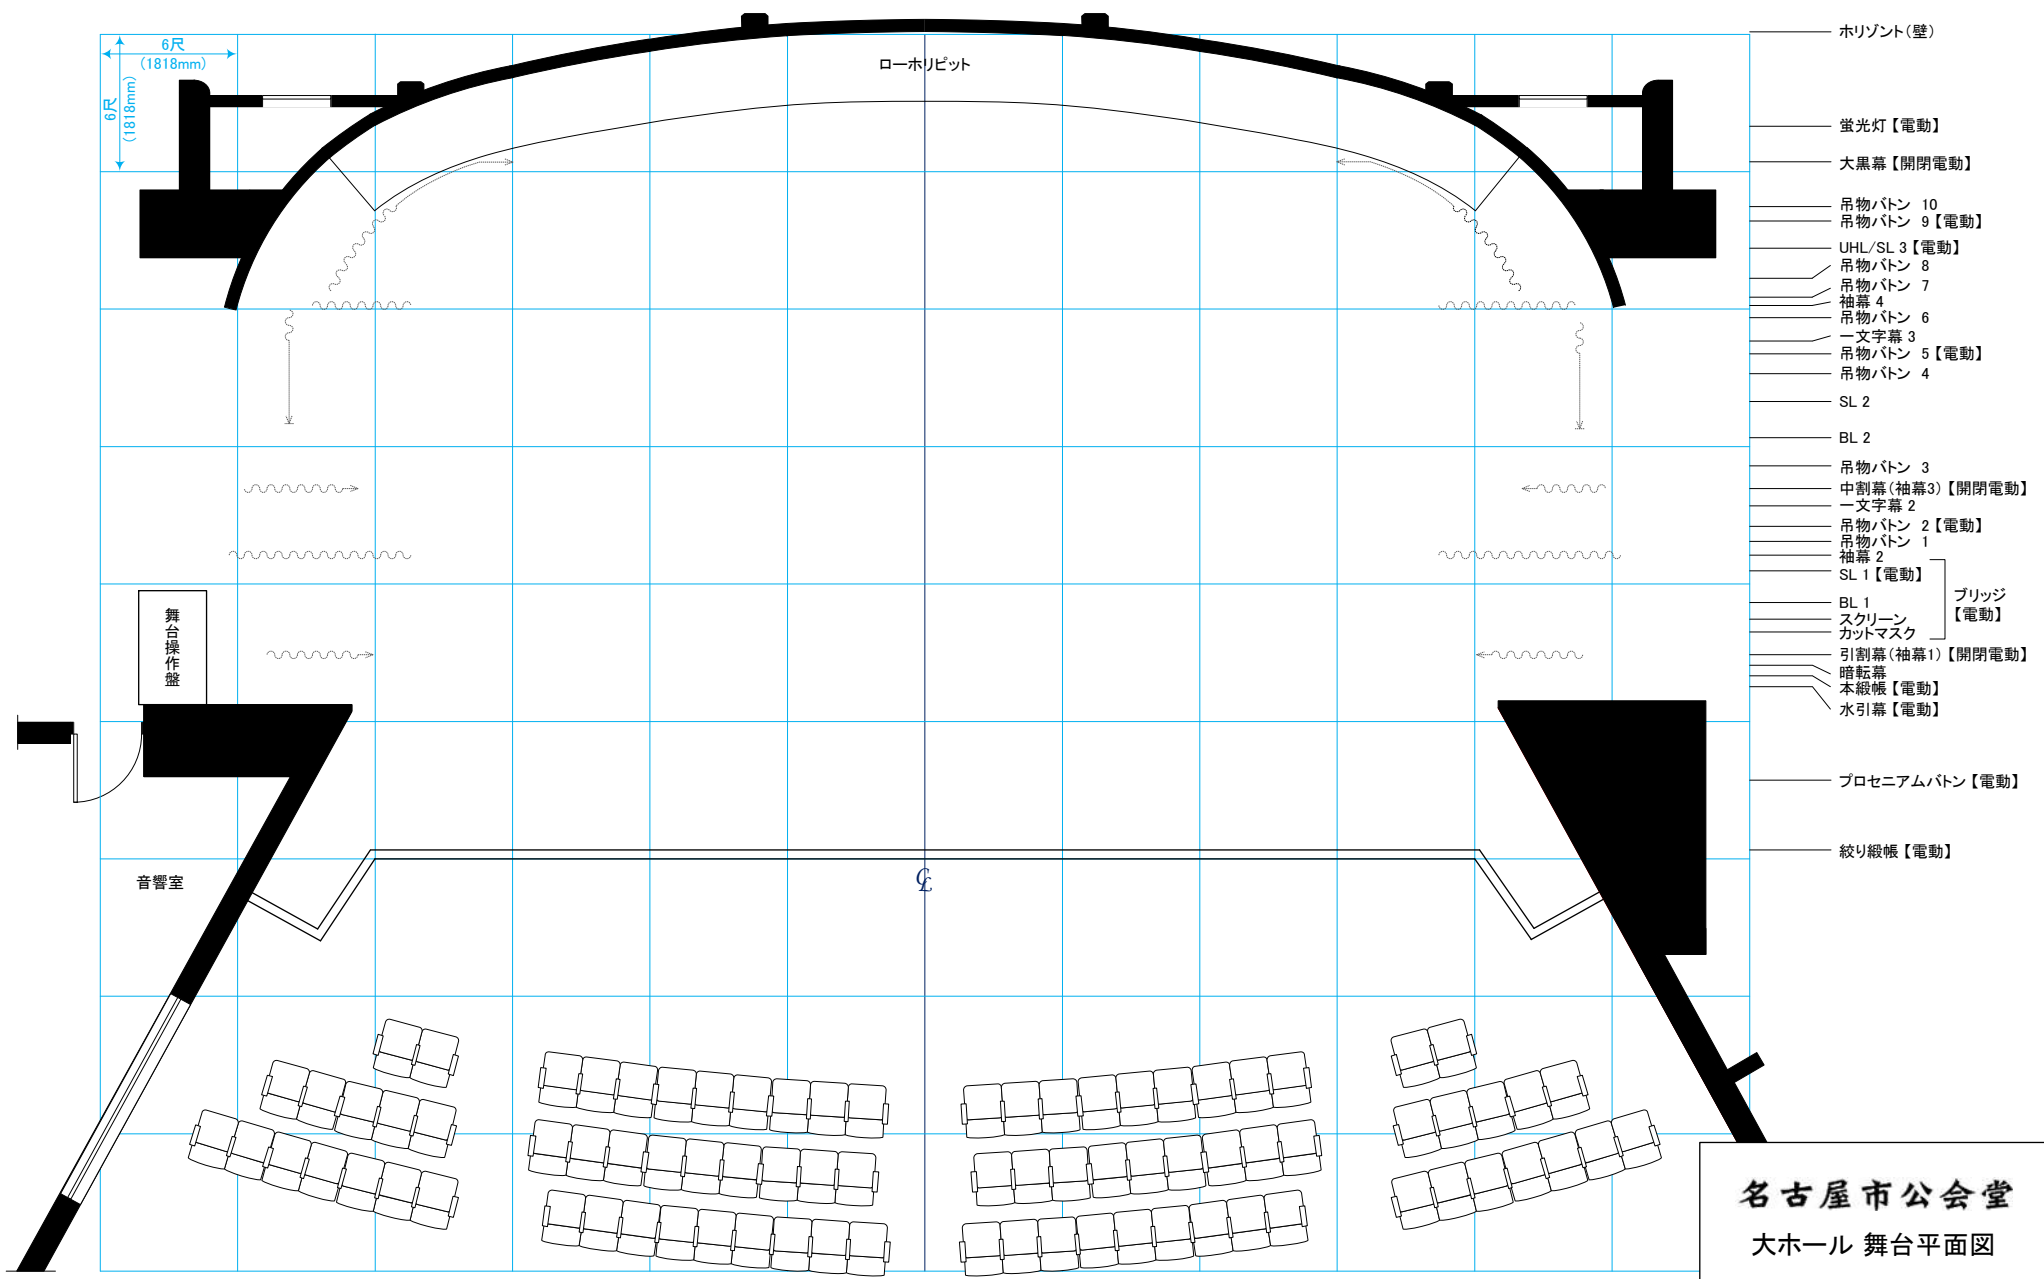

ボタン割

名古屋市公会堂
大ホール 舞台平面図

S: 1/100(A4)