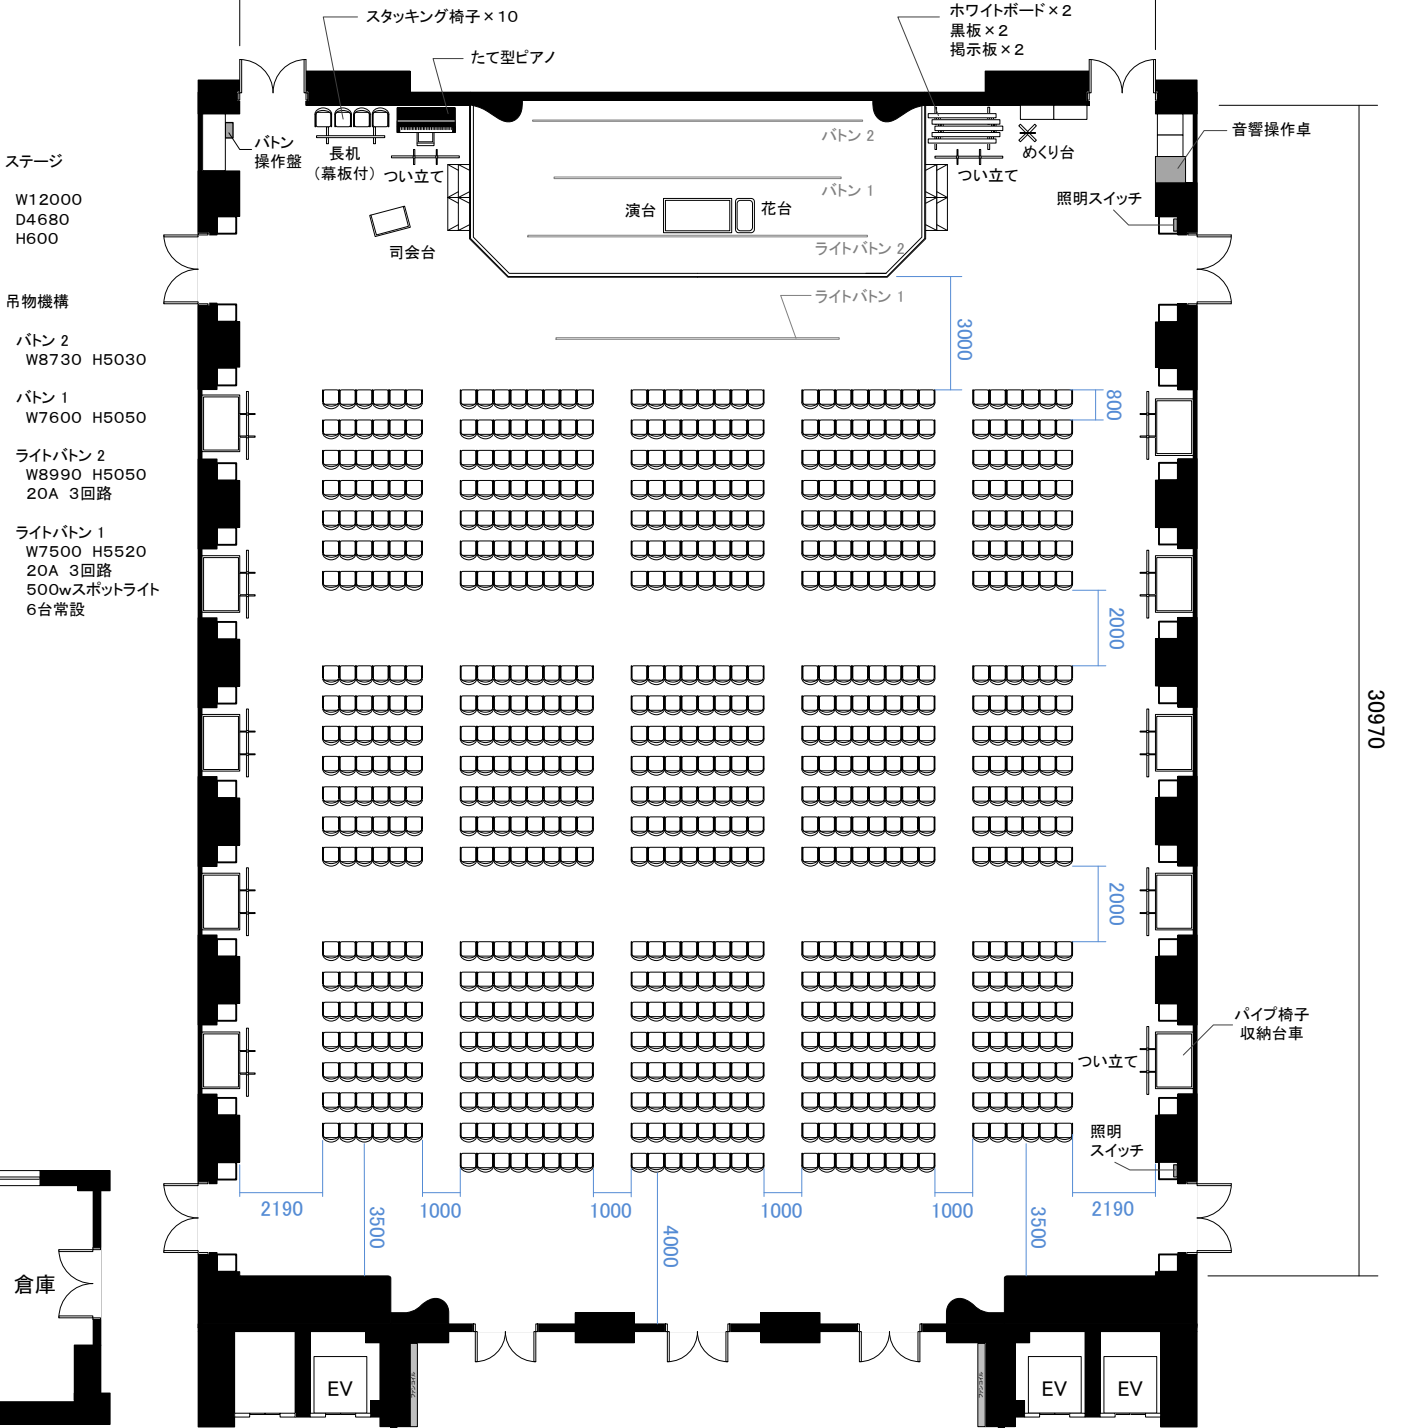

24220

参考レイアウト

シアター 780席

※椅子・機の移動及び原状復帰作業は
ご利用者様にて行ってください。

名古屋市公会堂

四階ホール

平面図 S:1/200 (A4)

833㎡ 最大定員 780名