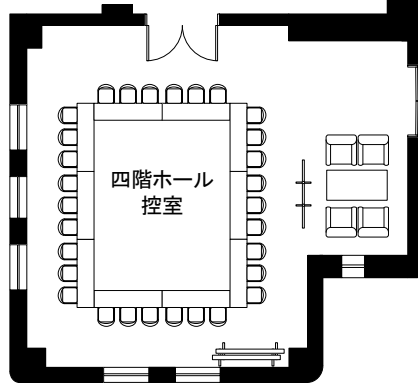

24220

参考レイアウト

シアター 780席

※椅子・機の移動及び原状復帰作業は
ご利用者様にて行ってください。

名古屋市公会堂

四階ホール

平面図 S:1/200 (A4)

833㎡ 最大定員 780名